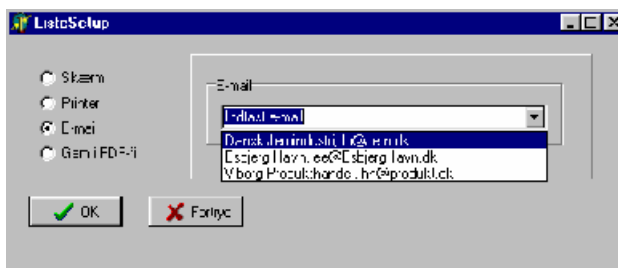

Lister via Mail.

Det er meget op i tiden at kunne udskrive sine kundelister direkte til kunden via Email, dette er selvfølgelig også muligt i WinVagt³², man vælger i kundedatabasen hvor kundens Email adresse er indtastet og sender direkte hertil.

Program hovedpunkter

- 32 bits nyeste teknologi
- PC og Netversion
- Kryptering af database
- Nem og overskuelig programflade
- Planlægning af runder og ændringer også løse midlertidige runder
- Generelle advarsler om afvigelser i flere niveauer hos kunde
- Stregkodemodul og tilpasning af udskrifter, samt tekster og eget navn
- Integreret konfiguration af aflæsningspenne
- Mulighed for fil eksport af F.eks. aflæsninger
- Udskrifter af medtaget/ manglende punkter
- Listeudskrifter via Email direkte til kunde
- Aflæsning af penne via modem opkobling direkte på tømestation