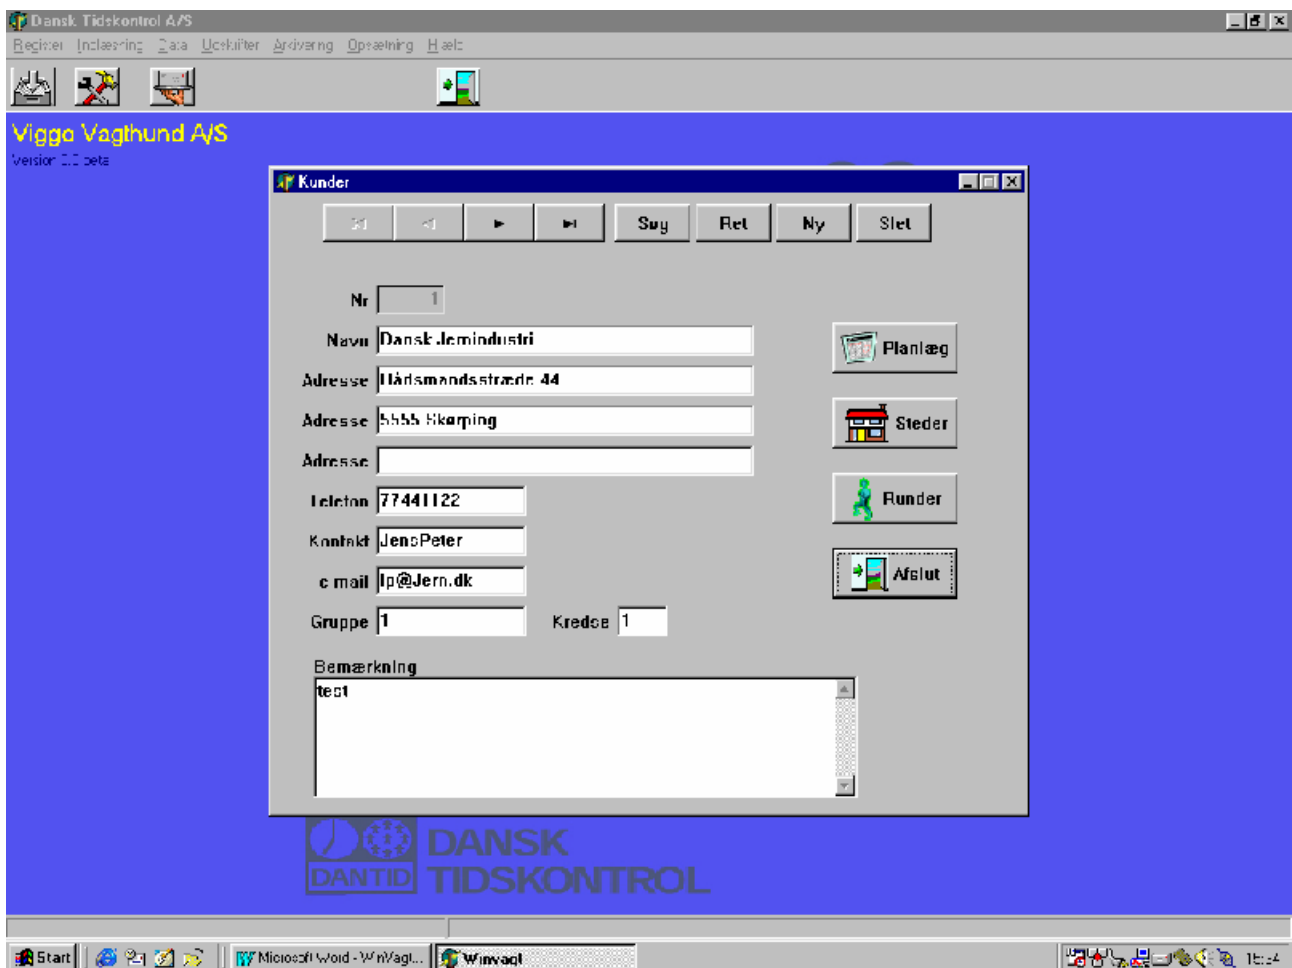

Standardløsning: WinVagt³²

I forbindelse med implementeringen af løsningen, er der blevet lagt vægt på at benytte de nyeste edb-værktøjer, hvilket gør integrering til andre systemer så enkelt som muligt.

I programmet er der defineret følgende knaptyper / strekkoder- Medarbejderknapper, stedknapper og hændelsesknapper.

Knapperne (strekkoder) organiseres i forskellige logiske grupper, f.eks. opsættes 35 knapper i hver af kundens 4 bygninger, på samme måde grupperes de andre knapper i logiske grupper.

Programmet omfatter funktioner til vedligeholdelse af registrene, indlæsning, udskrivning og

opbevaring af de opsamlede data. Endvidere er der nu også mulighed for individuel planlægning i systemet, alt sammen i en nem og overskuelig menustruktur.